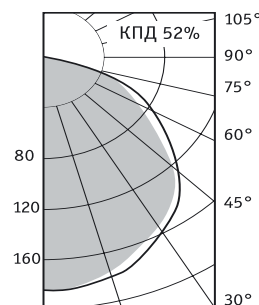

A	B	C	⊕
2x18	300	600	38	275x575
2x36	300	1200	37	275x1175
4x18	595	595	36	575x575
4x18	605	605	36	575x575
4x36	595	1195	39	575x1175

Светильник безрамочной конструкции.
Для смены ламп достаточно сместить стекло внутрь
потолочной ниши. Встраивается только в потолки
типа «Армстронг».
Код заказа — 22441810.

Установка

Встраиваются в подвесные потолки типа «Армстронг» или в подшивные потолки из гипсокартона с помощью клипс. Код заказа клипс — 20802 (6 штук — для модификации 4x36, 4 штуки — для остальных).

Конструкция

Цельнометаллический сварной корпус из листовой стали, покрытый белой порошковой краской. В корпусе установлена пускорегулирующая аппаратура.

Оптическая часть

Опаловый рассеиватель из ПММА в металлической рамке. Устанавливается в корпус скрытыми пружинами.

OPL/R 236

Артикул	Мощность, Вт	Масса, кг	Э/м ПРА		ЭПРА/ЭПРА рег.	
			Код светильника	cos φ	Код светильника	cos φ
OPL/R 218*	2x18	2,8	20221800	≥ 0,6	20221830/20221860	≥ 0,96
OPL/R 236	2x36	5,3	20223610	≥ 0,85	20223630/20223660	≥ 0,96
OPL/R 418 (595)	4x18	5,1	20241810	≥ 0,85	20241830/20241860	≥ 0,96
OPL/R 418 (605)	4x18	5,1	21241810	≥ 0,85	21241830/21241860	≥ 0,96
OPL/R 436	4x36	9,2	20243610	≥ 0,85	20243630/20243660	≥ 0,96

* светильник не комплектуется блоком аварийного питания