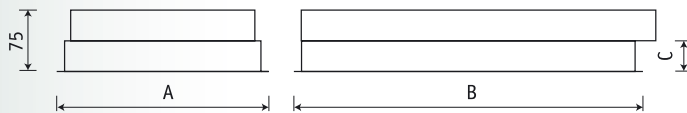

Офис компании «МегаФон» (Москва)

|             | A   | B    | C  | ⊕        |
|-------------|-----|------|----|----------|
| <b>2x18</b> | 300 | 600  | 38 | 275x575  |
| <b>2x36</b> | 300 | 1200 | 37 | 275x1175 |
| <b>4x18</b> | 595 | 595  | 36 | 575x575  |
| <b>4x18</b> | 605 | 605  | 36 | 575x575  |
| <b>4x36</b> | 595 | 1195 | 39 | 575x1175 |

### Конструкция

Цельнометаллический сварной корпус из листовой стали, покрытый белой порошковой краской. В корпусе установлена пускорегулирующая аппаратура.

### Оптическая часть

Опаловый рассеиватель из ПММА в металлической рамке. Устанавливается в корпус скрытыми пружинами.

**OPL/R 236**

**OPL/R 418**

| Артикул                | Мощность, Вт | Масса, кг | Э/м ПРА         |        | ЭПРА/ЭПРА рег.           |        |
|------------------------|--------------|-----------|-----------------|--------|--------------------------|--------|
|                        |              |           | Код светильника | cos φ  | Код светильника          | cos φ  |
| <b>OPL/R 218*</b>      | 2x18         | 2,8       | <b>20221800</b> | ≥ 0,6  | <b>20221830/20221860</b> | ≥ 0,96 |
| <b>OPL/R 236</b>       | 2x36         | 5,3       | <b>20223610</b> | ≥ 0,85 | <b>20223630/20223660</b> | ≥ 0,96 |
| <b>OPL/R 418 (595)</b> | 4x18         | 5,1       | <b>20241810</b> | ≥ 0,85 | <b>20241830/20241860</b> | ≥ 0,96 |
| <b>OPL/R 418 (605)</b> | 4x18         | 5,1       | <b>21241810</b> | ≥ 0,85 | <b>21241830/21241860</b> | ≥ 0,96 |
| <b>OPL/R 436</b>       | 4x36         | 9,2       | <b>20243610</b> | ≥ 0,85 | <b>20243630/20243660</b> | ≥ 0,96 |