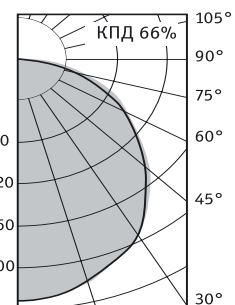

### Оптическая часть

Опаловый рассеиватель из ПММА в металлической рамке. Устанавливается в корпус скрытыми пружинами.

**OPL/R 236**

**OPL/R 418**

| Артикул                | Мощность, Вт | Масса, кг | Э/м ПРА         |        | ЭПРА/ЭПРА рег.           |        |
|------------------------|--------------|-----------|-----------------|--------|--------------------------|--------|
|                        |              |           | Код светильника | cos φ  | Код светильника          | cos φ  |
| <b>OPL/R 218*</b>      | 2x18         | 2,8       | <b>20221800</b> | ≥ 0,6  | <b>20221830/20221860</b> | ≥ 0,96 |
| <b>OPL/R 236</b>       | 2x36         | 5,3       | <b>20223610</b> | ≥ 0,85 | <b>20223630/20223660</b> | ≥ 0,96 |
| <b>OPL/R 418 (595)</b> | 4x18         | 5,1       | <b>20241810</b> | ≥ 0,85 | <b>20241830/20241860</b> | ≥ 0,96 |
| <b>OPL/R 418 (605)</b> | 4x18         | 5,1       | <b>21241810</b> | ≥ 0,85 | <b>21241830/21241860</b> | ≥ 0,96 |
| <b>OPL/R 436</b>       | 4x36         | 9,2       | <b>20243610</b> | ≥ 0,85 | <b>20243630/20243660</b> | ≥ 0,96 |