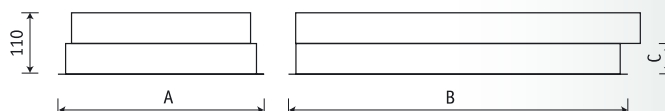

PRBLUX/R Светильники с двойной зеркальной параболической решеткой

Установка

Встраиваются в подвесные потолки типа «Армстронг» или в подшивные потолки из гипсокартона с помощью клипс. Код заказа клипс — 20802 (6 штук — для модификации 4x36, 4 штуки — для остальных).

Оптическая часть

Зеркальная бипараболическая решетка из анодированного алюминия в алюминиевой рамке, устанавливаемая в корпус скрытыми пружинами.

Конструкция

Цельнометаллический сварной корпус из листовой стали, покрытый белой порошковой краской. Внутри корпуса установлена пускорегулирующая аппаратура.

	A	B	C	
2x18	295	595	44	275x575
2x36	295	1195	44	275x1175
3x18	595	595	45	575x575
4x18	595	595	43	575x575
4x18	605	605	43	575x575
4x36	595	1195	44	575x1175

220В

IP 20

T8 G13

ES1

УХЛ4

Артикул	Мощность, Вт	Масса, кг	Э/м ПРА		ЭПРА/ЭПРА per.	
			Код светильника	cos φ	Код светильника	cos φ
PRBLUX/R 218*	2x18	3	10221800	≥ 0,6	10221830/10221860	≥ 0,96
PRBLUX/R 236	2x36	5,5	10223610	≥ 0,85	10223630/10223660	≥ 0,96
PRBLUX/R 318	3x18	5,2	10231810	≥ 0,85	10231830/10231860	≥ 0,96
PRBLUX/R 418 (595)	4x18	5,3	10241810	≥ 0,85	10241830/10241860	≥ 0,96
PRBLUX/R 418 (605)	4x18	5,3	11241810	≥ 0,85	11241830/11241860	≥ 0,96
PRBLUX/R 436	4x36	9,8	10243610	≥ 0,85	10243630/10243660	≥ 0,96

* светильник не комплектуется блоком аварийного питания