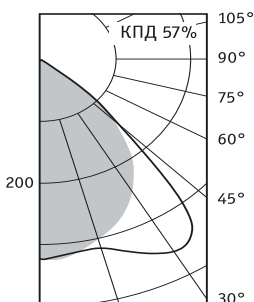

**PRBLUX/R 236****PRBLUX/R 418**

	A	B	C	
<b>2x18</b>	295	595	44	275x575
<b>2x36</b>	295	1195	44	275x1175
<b>3x18</b>	595	595	45	575x575
<b>4x18</b>	595	595	43	575x575
<b>4x18</b>	605	605	43	575x575
<b>4x36</b>	595	1195	44	575x1175