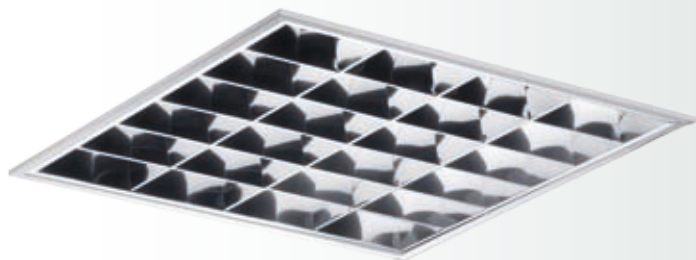

**PRBLUX/R** Светильники с двойной зеркальной параболической решеткой

Офис группы «ИСТЛАЙН» (Домодедово)

**Установка**

Встраиваются в подвесные потолки типа «Армстронг» или в подшивные потолки из гипсокартона с помощью клипс. Код заказа клипс — 20802 (6 штук — для модификации 4x36, 4 штуки — для остальных).

**Оптическая часть**

Зеркальная бипараболическая решетка из анодированного алюминия в алюминиевой рамке, устанавливаемая в корпус скрытыми пружинами.

**Конструкция**

Цельнометаллический сварной корпус из листовой стали, покрытый белой порошковой краской. Внутри корпуса установлена пускорегулирующая аппаратура.