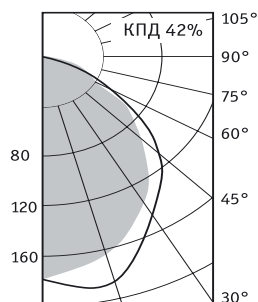

	A	B
<b>4x18</b>	595	595
<b>4x18</b>	605	605

**Оптическая часть**

Центральная экранирующая бипараболическая решетка из анодированного алюминия с боковыми рассеивателями из перфорированного металла со светотехнической пленкой.

**ОТК/R 418**

Артикул	Мощность, Вт	Масса, кг	Э/м ПРА		ЭПРА/ЭПРА per.	
			Код светильника	cos φ	Код светильника	cos φ
<b>ОТК/R 418 (595)</b>	4x18	8	<b>30241810</b>	≥ 0,85	<b>30241830/30241860</b>	≥ 0,96
<b>ОТК/R 418 (605)</b>	4x18	8	<b>31241810</b>	≥ 0,85	<b>31241830/31241860</b>	≥ 0,96