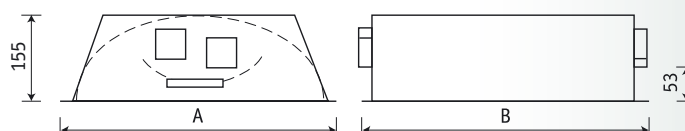

**ОТК/R** Светильник комбинированного света

ТЦ «Европейский» (Москва)

**Установка**

Встраивается в подвесные потолки типа «Армстронг».

**Конструкция**

Цельнометаллический корпус из листовой стали, покрытый белой матовой порошковой краской. В корпусе установлена пускорегулирующая аппаратура.

	A	B
<b>4x18</b>	595	595
<b>4x18</b>	605	605

**Оптическая часть**

Центральная экранирующая бипараболическая решетка из анодированного алюминия с боковыми рассеивателями из перфорированного металла со светотехнической пленкой.

**ОТК/R 418**

Артикул	Мощность, Вт	Масса, кг	Э/м ПРА		ЭПРА/ЭПРА per.	
			Код светильника	cos φ	Код светильника	cos φ
<b>ОТК/R 418 (595)</b>	4x18	8	<b>30241810</b>	≥ 0,85	<b>30241830/30241860</b>	≥ 0,96
<b>ОТК/R 418 (605)</b>	4x18	8	<b>31241810</b>	≥ 0,85	<b>31241830/31241860</b>	≥ 0,96