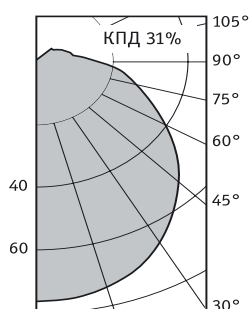

RG 100

Артикул	Мощность, Вт	Масса, кг	Код светильника
RG 100	100	0,6	80210000

* IP54 по оптической части