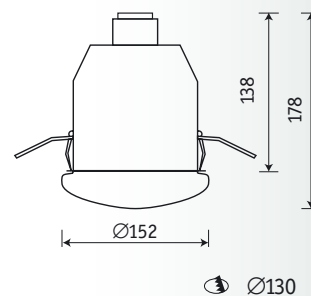

RG Светильник со степенью защиты IP54

Московский Научно-практический Центр медицинской помощи детям в Солнцево (Москва)

Установка

Встраивается в потолки типа «Армстронг» или потолки из гипсокартона.

Конструкция

Металлический корпус, покрытый белой порошковой краской. В корпусе установлен патрон E27.

Оптическая часть

Матовый стеклянный плафон. Устанавливается в корпус скрытыми пружинами.

**RG 100**

Артикул	Мощность, Вт	Масса, кг	Код светильника
RG 100	100	0,6	80210000

* IP54 по оптической части