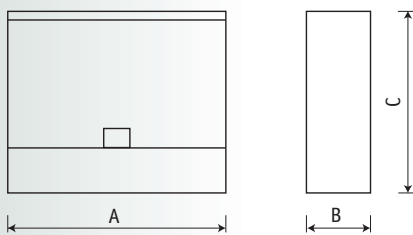

**FLORA 600**

**FLORA 250 и 400**

**Установка**

Крепление на трубу  $\varnothing 60$ —90 мм,  
на трос до  $\varnothing 8$  мм,  
на кабельный лоток.

**Конструкция**

Цельнометаллический сварной  
корпус из листовой стали,  
покрытый белой порошковой  
краской. Для светильников  
FLORA 250S и 400S возможно  
использование натриевой лампы  
со специальной зеркальной  
колбой «Рефлекс».

**Оптическая часть**

Зеркальный анодированный  
отражатель.

Комплект крепления FLORA на трубу.  
Код заказа — 96003.

Комплект крепления FLORA на лоток.  
Код заказа — 96002.

Комплект крепления FLORA на трос.  
Код заказа — 96001.