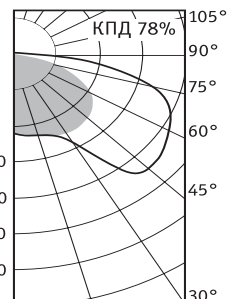

	A	B	C
<b>FLORA 250S</b>	182	140	530
<b>FLORA 400S</b>	182	140	530
<b>FLORA 600S</b>	505	160	460

**FLORA 250S, 400S**

**FLORA с лампой «Рефлекс»**

**FLORA 600S**

Артикул	Мощность, Вт	Масса, кг	Код светильника	cos φ
<b>FLORA 250S</b>	1x250	5,0	<b>96025006</b>	≥ 0,85
<b>FLORA 400S</b>	1x400	8,5	<b>96040006</b>	≥ 0,85
<b>FLORA 600S</b>	1x600	11,5	<b>96060006</b>	≥ 0,85