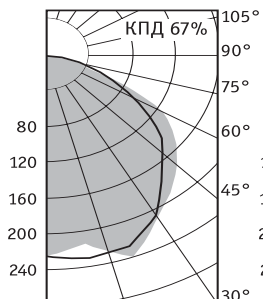

**FLORA 600**

**FLORA 250 и 400**

**Установка**

Крепление на трубу  $\varnothing 60$ —90 мм,  
на трос до  $\varnothing 8$  мм,  
на кабельный лоток.

**Конструкция**

Цельнометаллический сварной  
корпус из листовой стали,  
покрытый белой порошковой  
краской. Для светильников  
FLORA 250S и 400S возможно  
использование натриевой лампы  
со специальной зеркальной  
колбой «Рефлекс».

	A	B	C
<b>FLORA 250S</b>	182	140	530
<b>FLORA 400S</b>	182	140	530
<b>FLORA 600S</b>	505	160	460

**FLORA 250S, 400S**

**FLORA с лампой «Рефлекс»**

**FLORA 600S**

Артикул	Мощность, Вт	Масса, кг	Код светильника	cos φ
<b>FLORA 250S</b>	1x250	5,0	<b>96025006</b>	≥ 0,85
<b>FLORA 400S</b>	1x400	8,5	<b>96040006</b>	≥ 0,85
<b>FLORA 600S</b>	1x600	11,5	<b>96060006</b>	≥ 0,85