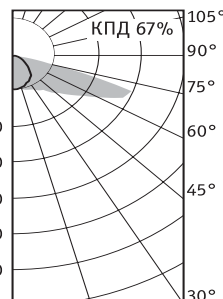

**FLORA 600**

**FLORA 250 и 400**

**Установка**

Крепление на трубу  $\varnothing 60$ —90 мм,  
на трос до  $\varnothing 8$  мм,  
на кабельный лоток.

**Конструкция**

Цельнометаллический сварной  
корпус из листовой стали,  
покрытый белой порошковой  
краской. Для светильников  
FLORA 250S и 400S возможно  
использование натриевой лампы  
со специальной зеркальной  
колбой «Рефлекс».

	A	B	C
<b>FLORA 250S</b>	182	140	530
<b>FLORA 400S</b>	182	140	530
<b>FLORA 600S</b>	505	160	460

**FLORA 250S, 400S**

**FLORA с лампой «Рефлекс»**

**FLORA 600S**

Артикул	Мощность, Вт	Масса, кг	Код светильника	cos φ
<b>FLORA 250S</b>	1x250	5,0	<b>96025006</b>	≥ 0,85
<b>FLORA 400S</b>	1x400	8,5	<b>96040006</b>	≥ 0,85
<b>FLORA 600S</b>	1x600	11,5	<b>96060006</b>	≥ 0,85