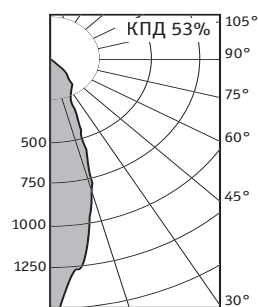

Установка

Подвес на питающем шнуре.

Оптическая часть

Анодированный алюминиевый гладкий отражатель.

HBL 100

| Артикул | Мощность, Вт | Масса, кг | Код светильника |
|--------------------------|-----------------|--------------|--------------------|
| HBL 100 | 100 | 0,4 | 91610000 |
| HBL 100 (матовый) | 100 | 0,4 | 91610400 |