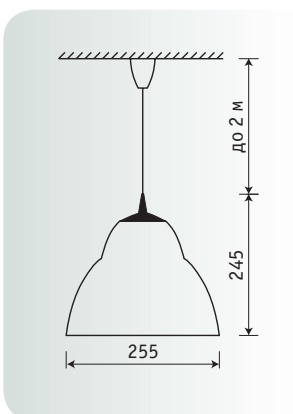

Установка

Подвес на питающем шнуре.

Оптическая часть

Анодированный алюминиевый гладкий отражатель.

HBL 100

| Артикул | Мощность, Вт | Масса, кг | Код светильника |
|--------------------------|-----------------|--------------|--------------------|
| HBL 100 | 100 | 0,4 | 91610000 |
| HBL 100 (матовый) | 100 | 0,4 | 91610400 |