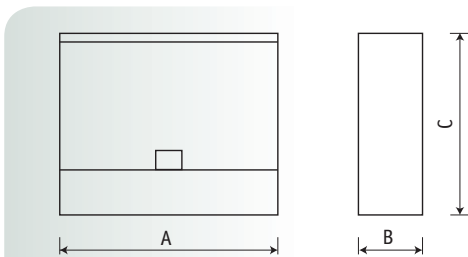

**FLORA 600**

**FLORA 250 и 400**

**Установка**

Крепление на трубу  $\varnothing 60$ —90 мм, на трос до  $\varnothing 8$  мм, на кабельный лоток.

**Конструкция**

Цельнометаллический сварной корпус из листовой стали, покрытый белой порошковой краской. Для светильников FLORA 250S и 400S возможно использование натриевой лампы со специальной зеркальной колбой «Рефлекс».

**Оптическая часть**

Зеркальный анодированный отражатель.

Комплект крепления FLORA на трубу.  
Код заказа — 96003.

Комплект крепления FLORA на лоток.  
Код заказа — 96002.

Комплект крепления FLORA на трос.  
Код заказа — 96001.