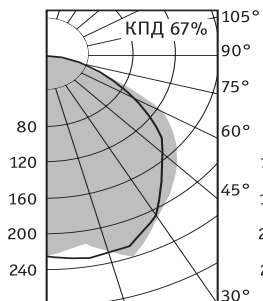

**FLORA 600**

**FLORA 250 и 400**

**Установка**

Крепление на трубу  $\varnothing 60$ —90 мм, на трос до  $\varnothing 8$  мм, на кабельный лоток.

**Конструкция**

Цельнометаллический сварной корпус из листовой стали, покрытый белой порошковой краской. Для светильников FLORA 250S и 400S возможно использование натриевой лампы со специальной зеркальной колбой «Рефлекс».

	A	B	C
<b>FLORA 250S</b>	182	140	530
<b>FLORA 400S</b>	182	140	530
<b>FLORA 600S</b>	505	160	460

**FLORA 250S, 400S**

**FLORA с лампой «Рефлекс»**

**FLORA 600S**

Артикул	Мощность, Вт	Масса, кг	Код светильника	cos φ
<b>FLORA 250S</b>	1x250	5,0	<b>96025006</b>	≥ 0,85
<b>FLORA 400S</b>	1x400	8,5	<b>96040006</b>	≥ 0,85
<b>FLORA 600S</b>	1x600	11,5	<b>96060006</b>	≥ 0,85