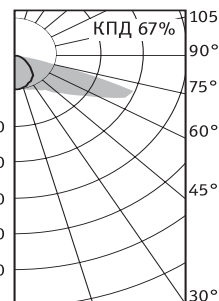

**FLORA 600**

**FLORA 250 и 400**

**Установка**

Крепление на трубу  $\varnothing 60$ —90 мм, на трос до  $\varnothing 8$  мм, на кабельный лоток.

**Конструкция**

Цельнометаллический сварной корпус из листовой стали, покрытый белой порошковой краской. Для светильников FLORA 250S и 400S возможно использование натриевой лампы со специальной зеркальной колбой «Рефлекс».

	A	B	C
<b>FLORA 250S</b>	182	140	530
<b>FLORA 400S</b>	182	140	530
<b>FLORA 600S</b>	505	160	460

**FLORA 250S, 400S**

**FLORA с лампой «Рефлекс»**

**FLORA 600S**

Артикул	Мощность, Вт	Масса, кг	Код светильника	cos φ
<b>FLORA 250S</b>	1x250	5,0	<b>96025006</b>	≥ 0,85
<b>FLORA 400S</b>	1x400	8,5	<b>96040006</b>	≥ 0,85
<b>FLORA 600S</b>	1x600	11,5	<b>96060006</b>	≥ 0,85