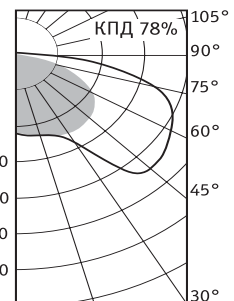

	A	B	C
<b>FLORA 250S</b>	182	140	530
<b>FLORA 400S</b>	182	140	530
<b>FLORA 600S</b>	505	160	460

**FLORA 250S, 400S**

**FLORA с лампой «Рефлекс»**

**FLORA 600S**

Артикул	Мощность, Вт	Масса, кг	Код светильника	cos φ
<b>FLORA 250S</b>	1x250	5,0	<b>96025006</b>	≥ 0,85
<b>FLORA 400S</b>	1x400	8,5	<b>96040006</b>	≥ 0,85
<b>FLORA 600S</b>	1x600	11,5	<b>96060006</b>	≥ 0,85